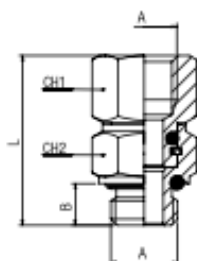

## NIPPLO CILINDRICO ORIENTABILE

ORIENTING NIPPLE (PARALLEL)

SCHWENKNIPPEL ZYLINDRISCH

MAMELON ORIENTABLE, CYLINDRIQUE

UNIÓN CILÍNDRICA ORIENTABLE CON TÓRICA

NIPLÉ ORIENTÁVEL COM ROSCA PARALELA

Code	A	B	CH1	CH2	L	Pack.
02115 00 001	1/8	6	13	13	24.5	10
02115 00 002	1/4	8	16	16	31	10
02115 00 003	3/8	9	20	18	34.5	10

	min	max
 <b>Temperature</b>	- 20 °C	+ 80 °C
 <b>Pressure</b>	- 0.99 bar (-0.099 MPa)	+ 15 bar (1.5 MPa)